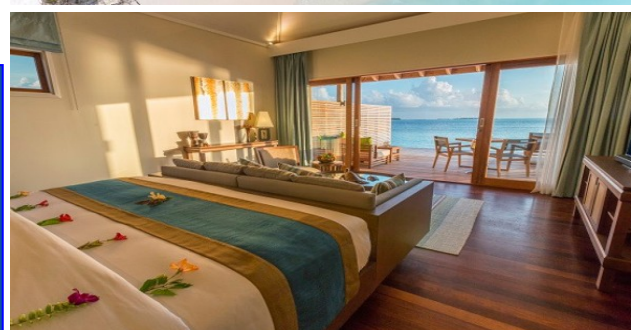

## Hurawalhi Island Resort 『5.8』

空港人気の水上コテージ! 15歳以上宿泊可能の、大人のためのリゾート。滞在中一度は訪れていただきたい、水深5.8mに位置する大人気の水中レストラン「5.8」は、まるで海の中にいるような特別なシチュエーションでシェフ特性の食事を楽しむことができます。大変人気のあるレストランなので事前予約がおススメ。また、自然環境にも恵まれ、運が良ければバーからイルカをみることができ、さらにマンタのシュノーケルポイントが近いので、マンタシュノーケルアクティビティに参加すればマンタに出会える可能性がとても高いリゾートです。