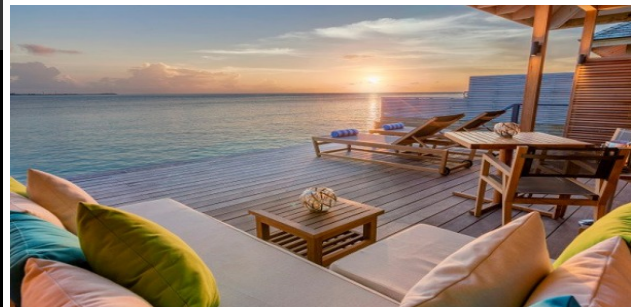

成初夢フェア2018

ランドパッケージ
航空券は含まれておりません。
パンフレット有効期限：
2018年1月9日から1月31日
まで

マレーシア
ブキットピタン支店
初夢フェア

1/9(火)~31(水)限定!

モルデイク 3泊

フラワリ利用 コース

(朝食つき) <旅行代金/大人1名様あたり/2名様1室利用時>

お部屋	日付	3泊			延泊		
		大人(2名 1室利用)	子供(ベッ ドなし)	幼児	大人(2名 1室利用)	子供(ベッ ドなし)	幼児
オーシャ ンヴィラ	1/6-4/15	11,290	宿泊不可		2,700	宿泊不可	
	4/16-4/30	10,460			2,400		
	5/1-7/10, 9/5-10/31	7,900			1,600		
	7/11-9/14	8,240			1,700		
ビーチ ヴィラ	1/6-4/15	8,150			2,500		
	4/16-4/30	7,320			2,300		
	5/1-7/10, 9/5-10/31	4,100			1,300		
	7/11-9/14	4,350			1,400		

オーシャンヴィラ利用時